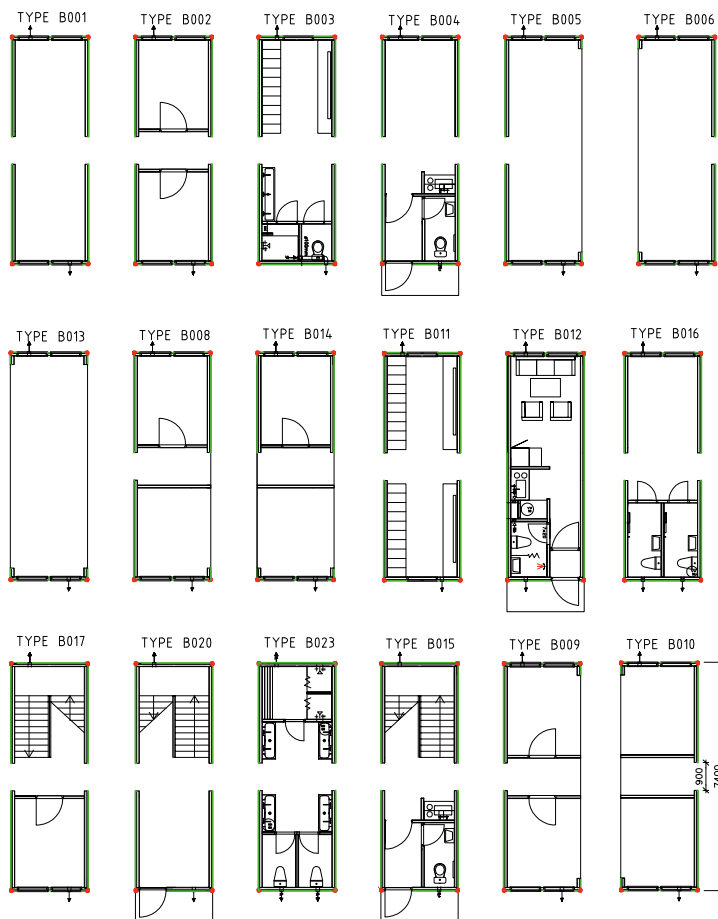

Eksempler fra vår TYPE B

Vi tilbyr også komplette nøkkelferdige brakkerigger for utleie. 20, 40, 44 og 88 mannsrigger, med og uten kokkelag. Vi kommer dit Dere er og monterer nøkkelferdig modulbygg klar til bruk!

Vi har følgende standard anleggsmoduler med galv. Løfteører. 7.4 x 2.5 m, Takhøyde 2.4 m. Standard utvendige koblinger for enkel og rask montering på anlegget. Settes sammen etter hvilket behov en har.

Standard mål på moduler:

- I) 7.4 x 2.5 meter, med innvendig takhøyde 2.4 meter
- II) 8.4 x 2.9 meter, med innvendig takhøyde 2.4 og 2.7 meter

VÅRE OMRÅDER

- Modulbygg og brakker
- Kontorbygg
- Bolig/leilighet
- Forlegning
- Skole/barnehage
- Studenthybel
- Kantine
- Garderobe
- Flotell

Kontakt oss

EIDE BYGG & ANLEGG AS

Kvalamarka 27B, 5514 Haugesund
Tlf.: +47 52 71 90 30, Fax.: +47 52 71 90 31
E-post: post@eideba.no

KONTAKTPERSONER

RUNE EIDE
Mobil: +47 91 55 83 85
E-post: rune@eideba.no

NILS TORE STAALESEN
Mobil: +47 97 18 08 54
E-post: nils@eideba.no